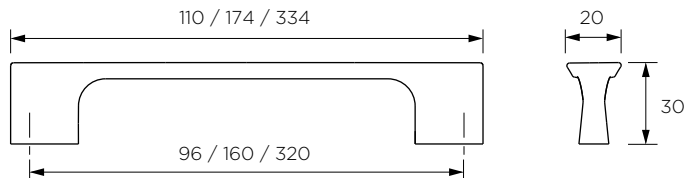

**COLLEZIONE EXPRESS**  
EXPRESS COLLECTION

**MANIGLIE PONTE**  
BRIDGE HANDLES

Articolo <i>Item</i>	Finiture <i>Finishing</i>	Lunghezza totale <i>Total length</i> mm	Interasse <i>Center dist.</i> mm	Materiale <i>Material</i>	Qtà confezione <i>Packaging unit</i>
012846 000005	● Brushed Steel	110	96	zamak	20
012846 000007	● Bright Chrome	110	96	zamak	20
012846 000006	● Brushed Steel	174	160	zamak	20
012846 000002	● Bright Chrome	174	160	zamak	20
012846 000003	● Brushed Steel	334	320	zamak	20
012846 000001	● Bright Chrome	334	320	zamak	20